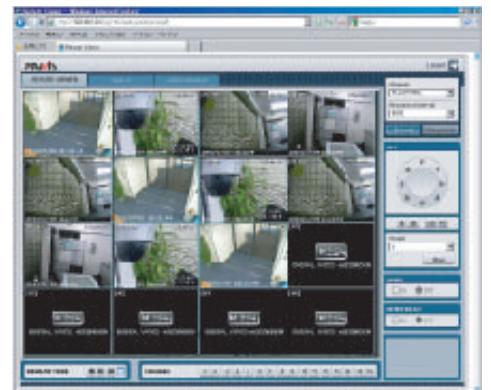

H.264 デジタルビデオレコーダ

SDVR-P シリーズ

Model SDVR-P400H (4CH)

SDVR-P800H (8CH)

SDVR-P1600H (16CH)

● 高画質と長時間の安心録画

- 電源投入と同時に全てのカメラ映像を自動録画
- 最新圧縮技術 H.264で高画質・長時間録画を実現
- 連続、モーション、アラーム、センサー等の録画方式対応
- カメラごとに録画の画質、録画スピード設定可能
- 録画映像の表示/非表示はカメラごとに設定可能
- HDD最大4TB搭載可能 (2TB×2) ○HDD故障予測通知機能

Model SDVR-Pシリーズ外観

● 充実のネットワーク機能

Webサーバー機能搭載

- LAN/インターネット経由の軽快な遠隔監視・録画再生
- WEBブラウザ (IE)による遠隔監視・録画再生にも対応
- 携帯からの映像監視対応 (iPhone, 3G phone)
- PTZカメラ遠隔制御対応

リモート監視制御ソフト「ACS」標準付属

● 簡単操作・周辺機器連動

- 設定が簡単なクイックセットアップ機能搭載
- 録画を止めることなく検索・再生・バックアップ
- フロントパネル、専用リモコン、USBマウスによるストレスの少ない操作性
- ワンタッチ操作で緊急録画
- DVDで高速バックアップ(※P400Hはオプション)
- USBメモリによる簡単バックアップ
- 超コンパクト設計

- ① カメラ入力
- ② 音声入力
- ③ 音声出力
- ④ ビデオ出力
- ⑤ スポットモニター出力
- ⑥ VGAモニター出力
- ⑦ USB端子
- ⑧ イーサネット
- ⑨ RS-485
- ⑩ センサー入力
- ⑪ リレー出力
- ⑫ 電源入力(DC12V)

SDVR-Pシリーズ

ネットワーク監視システム構築例

次の3種類のソフトウェアから遠隔監視が行えます。

- ・ASC(Advanced Client Software): 標準付属
- ・CMS(Central Management System): オプション
- ・Webブラウザ(インターネットエクスプローラ)