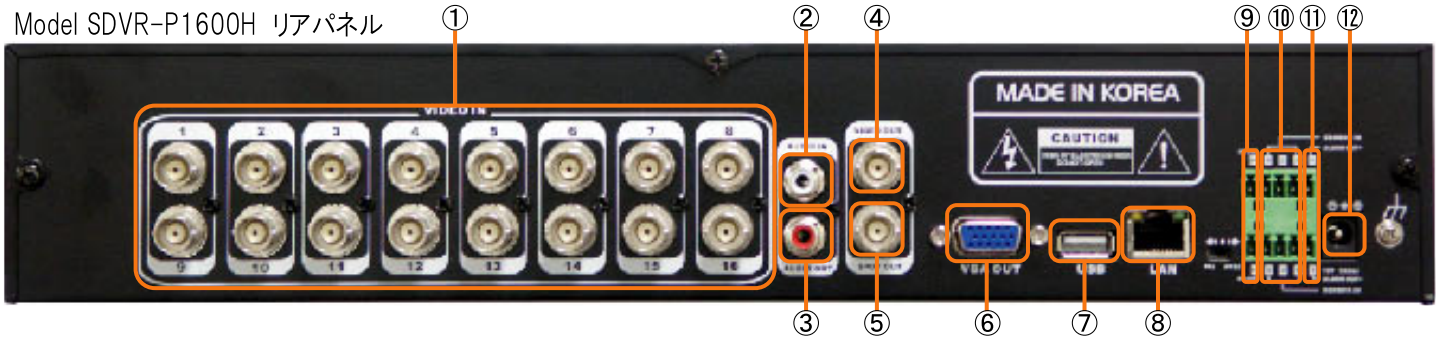

H.264 デジタルビデオレコーダ

SDVR-P シリーズ

Model SDVR-P400H (4CH)

SDVR-P800H (8CH)

SDVR-P1600H (16CH)

● 高画質と長時間の安心録画

- 電源投入と同時に全てのカメラ映像を自動録画
- 最新圧縮技術 H.264で高画質・長時間録画を実現
- 連続、モーション、アラーム、センサー等の録画方式対応
- カメラごとに録画の画質、録画スピード設定可能
- 録画映像の表示/非表示はカメラごとに設定可能
- HDD最大4TB搭載可能 (2TB×2) ○HDD故障予測通知機能

SDVR-Pシリーズ

ハードディスクDVR

Model SDVR-P1600H リアパネル

主な仕様	SDVR-P400H	SDVR-P800H	SDVR-P1600H
■ ハードウェア仕様			
ビデオ入力	BNC 4入力	BNC 8入力	BNC 16入力
モニター出力	1端子(BNC), 1端子(D-sub15pin), スポット1端子(BNC)		
音声入力	RCA 1端子(任意設定)		
音声出力	RCA 1端子(任意設定)		
アラーム入力	1入力		
リレー出力	1出力		
カメラ制御(PTZ)	RS-485インターフェース 1ポート		
ネットワーク	イーサネット100Base-TX (RJ-45)		
内蔵HDD	500GB	1TB	2TB
増設HDDインターフェース	SATA(1)		
内蔵DVDドライブ	△(オプション)	○	○
USB端子	フロント、リアパネルに各1ポート		
電源	12V×3A D/C	12V×5A D/C	12V×5A D/C
消費電力	約60W		
環境温度/湿度	保管時:-20~60°C/20-95%RH / 動作時:0~40°C/20-80%RH (結露なきこと)		
寸法(突起部除く)	360(W)×66(H)×351(D) mm		
重量	約5kg		
証明書	PSE, RoHS規格準拠		
■ 機能仕様			
ビデオ信号	NTSC		
映像圧縮	H.264		
音声圧縮	G723.1		
表示速度	120 fps	240 fps	480 fps
表示解像度	640×480, 800×600, 1024×768, 1280×1024		
表示画面分割	1, 4, PIP	1, 4, 9, PIP	1, 4, 9, 16, PIP
録画速度	352×240 pixel	120 fps	240 fps
	720×240 pixel	120 fps	
	720×480 pixel	60 fps	
録画解像度	352×240, 720×240, 720×480		
録画動作	継続, スケジュール, センサー, モーション検出, アラーム, パニック		
検索	タイムバー, カレンダー, イベント検索		
再生速度	x1, x2, x4, x8, x16, x32 倍速		
再生機能	全チャンネル同時再生		
バックアップメディア	USBメモリースティック, DVD(※400Hはオプション)		
システム操作	フロントボタン, リモコン, USBマウス		
その他の機能	USBとネットワークからのバージョンアップ, AVI保存, 温度上昇検知警告		
■ ネットワーク			
伝送速度	120 fps	240 fps	240 fps
遠隔操作(本体)	ライブ/検索再生/設定変更/ネットワークバックアップ		
遠隔操作(旋回カメラ)	PTZ, 焦点, 絞り		
遠隔ソフト	専用クライアントソフトウェアACS/GMS(オプション)		
遠隔WEB(IE)	ライブ/検索再生/設定変更/ネットワークバックアップ		
携帯機対応機種	iPhone, 3G phone 等		

- ① カメラ入力
- ② 音声入力
- ③ 音声出力
- ④ ビデオ出力
- ⑤ スポットモニター出力
- ⑥ VGAモニター出力
- ⑦ USB端子
- ⑧ イーサネット
- ⑨ RS-485
- ⑩ センサー入力
- ⑪ リレー出力
- ⑫ 電源入力(DC12V)

SDVR-Pシリーズ

ネットワーク監視システム構築例

次の3種類のソフトウェアから遠隔監視が行えます。

- ・ASC(Advanced Client Software): 標準付属
- ・CMS(Central Management System): オプション
- ・Webブラウザ(インターネットエクスプローラ)