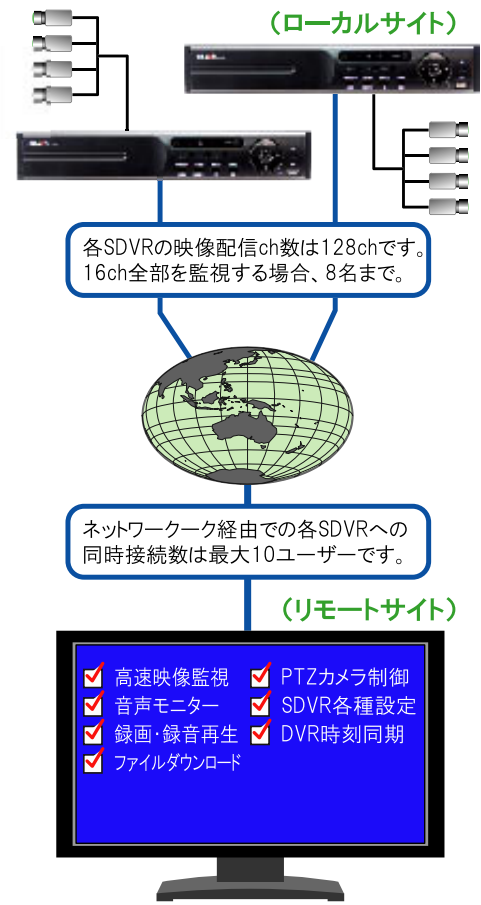

Model SDVR-Pシリーズ外観

● 充実のネットワーク機能

Webサーバー機能搭載

- LAN/インターネット経由の軽快な遠隔監視・録画再生
- WEBブラウザ (IE)による遠隔監視・録画再生にも対応
- 携帯からの映像監視対応 (iPhone, 3G phone)
- PTZカメラ遠隔制御対応

リモート監視制御ソフト「ACS」標準付属

● 簡単操作・周辺機器連動

- 設定が簡単なクイックセットアップ機能搭載
- 録画を止めることなく検索・再生・バックアップ
- フロントパネル、専用リモコン、USBマウスによるストレスの少ない操作性
- ワンタッチ操作で緊急録画
- DVDで高速バックアップ(※P400Hはオプション)
- USBメモリによる簡単バックアップ
- 超コンパクト設計

SDVR-Pシリーズ

ハードディスクDVR

Model SDVR-P1600H リアパネル

主な仕様	SDVR-P400H	SDVR-P800H	SDVR-P1600H
■ ハードウェア仕様			
ビデオ入力	BNC 4入力	BNC 8入力	BNC 16入力
モニター出力	1端子(BNC), 1端子(D-sub15pin), スポット1端子(BNC)		
音声入力	RCA 1端子(任意設定)		
音声出力	RCA 1端子(任意設定)		
アラーム入力	1入力		
リレー出力	1出力		
カメラ制御(PTZ)	RS-485インターフェース 1ポート		
ネットワーク	イーサネット100Base-TX (RJ-45)		
内蔵HDD	500GB	1TB	2TB
増設HDDインターフェース	SATA(1)		
内蔵DVDドライブ	△(オプション)	○	○
USB端子	フロント、リアパネルに各1ポート		
電源	12V×3A D/C	12V×5A D/C	12V×5A D/C
消費電力	約60W		
環境温度/湿度	保管時:-20~60°C/20-95%RH / 動作時:0~40°C/20-80%RH (結露なきこと)		
寸法(突起部除く)	360(W)×66(H)×351(D) mm		
重量	約5kg		
証明書	PSE, RoHS規格準拠		
■ 機能仕様			
ビデオ信号	NTSC		
映像圧縮	H.264		
音声圧縮	G723.1		
表示速度	120 fps	240 fps	480 fps
表示解像度	640×480, 800×600, 1024×768, 1280×1024		
表示画面分割	1, 4, PIP	1, 4, 9, PIP	1, 4, 9, 16, PIP
録画速度	352×240 pixel	120 fps	240 fps
	720×240 pixel	120 fps	
	720×480 pixel	60 fps	
録画解像度	352×240, 720×240, 720×480		
録画動作	継続, スケジュール, センサー, モーション検出, アラーム, パニック		
検索	タイムバー, カレンダー, イベント検索		
再生速度	x1, x2, x4, x8, x16, x32 倍速		
再生機能	全チャンネル同時再生		
バックアップメディア	USBメモリースティック, DVD(※400Hはオプション)		
システム操作	フロントボタン, リモコン, USBマウス		
その他の機能	USBとネットワークからのバージョンアップ, AVI保存, 温度上昇検知警告		
■ ネットワーク			
伝送速度	120 fps	240 fps	240 fps
遠隔操作(本体)	ライブ/検索再生/設定変更/ネットワークバックアップ		
遠隔操作(旋回カメラ)	PTZ, 焦点, 絞り		
遠隔ソフト	専用クライアントソフトウェアACS/GMS(オプション)		
遠隔WEB(IE)	ライブ/検索再生/設定変更/ネットワークバックアップ		
携帯機対応機種	iPhone, 3G phone 等		

- ① カメラ入力
- ② 音声入力
- ③ 音声出力
- ④ ビデオ出力
- ⑤ スポットモニター出力
- ⑥ VGAモニター出力
- ⑦ USB端子
- ⑧ イーサネット
- ⑨ RS-485
- ⑩ センサー入力
- ⑪ リレー出力
- ⑫ 電源入力(DC12V)

SDVR-Pシリーズ

ネットワーク監視システム構築例

次の3種類のソフトウェアから遠隔監視が行えます。

- ・ASC(Advanced Client Software): 標準付属
- ・CMS(Central Management System): オプション
- ・Webブラウザ(インターネットエクスプローラ)