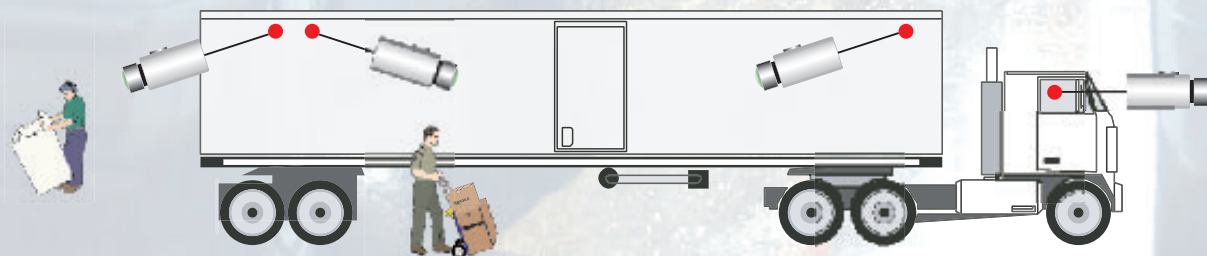

高速・高画質コンパクトデジタル4CHレコーダ（車載対応）

VGuard **SuperGuard** シリーズ

カメラ4台の映像を高画質で高速連続録画

軽量・コンパクト：19.5cm(W)×6.5cm(H)×25.0cm 約3.0kg

防振機構リムーバブルHDD搭載採用

車載キットをオプションで用意

★ 最新の動画圧縮技術「H.264」採用により、 高画質・連続長時間録画が可能！

4ch映像を独自技術DSPで高速処理！長時間／高画質録画を低コストで実現しています。

例) 4ch映像＋4ch録音を連続7～10日間記録可能！

※250GBHDD搭載、各カメラ4台全てを15フレーム/秒録画(VGAサイズ)

★ 電源ONで自動録画開始！ 再生はファンクションボタンで直感的に操作が可能

電源を入れるだけで録画を開始、再生もファンクションボタンのワンタッチダイレクト操作で簡単に切替えられます。

主な用途

- 物流貨物の輸送/荷扱い状態のカメラ映像全録画
- 設置スペースの制限された駐車場等の映像録画

VGuard

製品の主な特長

- 250GB大容量リムーバブルハードディスクを標準装備
- 最新の圧縮技術「H.264」による、高画質・長時間録画
- 高速DSPハードウェアエンコーダ搭載により、毎秒30フレーム/秒の高速録画
- 電源ONで自動録画開始、シンプルな操作性（※）自動録画設定により可能
- VIDEO/AUDIO入力各4系統の入力端子を標準装備
- 防振構造で長時間の車載録画に対応
- 日付・時間検索機能により、見たい録画部分を簡単に検索可能
- 録画データは、SuperGuardソフトにより再生・編集が可能