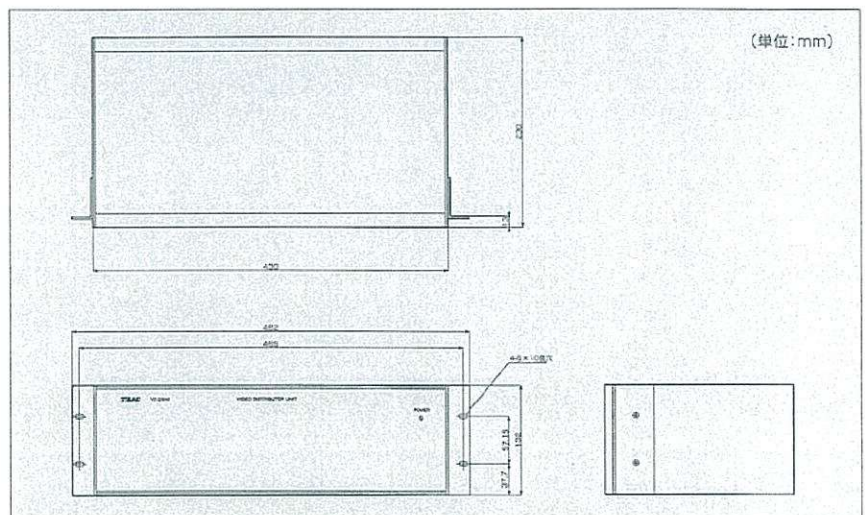

外形寸法図

注意

- ●水、湿気、湯気、ほこり、油煙等の多い場所に設置しないで下さい。火災、感電、故障等の原因となることがあります。
- ●正しく安全にお使いいただくため、ご使用前に必ず「取扱説明書」をよくお読みください。

※記載の仕様・機能は予告無く変更することがあります。
※記載の社名、商品名はそれぞれ各社の商標または登録商標です。

株式会社 大阪測器気象器事業

大阪本社: 大阪市中央区瓦町4丁目6番8号 大阪化学繊維会館5階

TEL (06) 6202-1730 FAX (06) 6202-1740

URL: <http://www.osakasokki.com> E-MAIL: info@osakasokki.com

取扱品目: 気象機器・映像システム・各種計測機器の設置工事・総合調整・点検整備